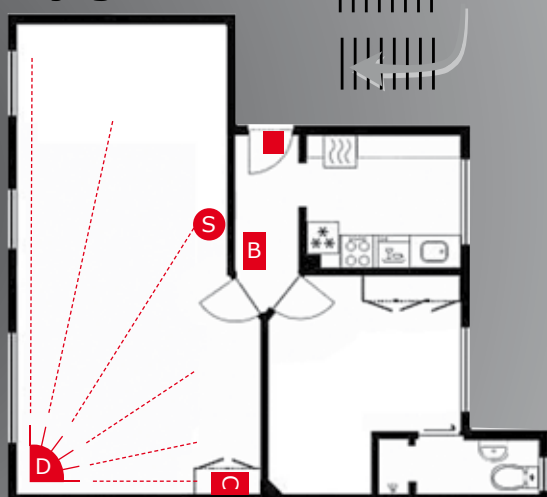

Nedsæt risikoen for indbrud

PROFI Alarm holder øje med din bolig

PROFI Alarm kan opkobles til en af kontrolcentralerne som er godkendt af Rigspolitiet. Kontrolcentralen vil fysisk overvåge PROFİ alarmerne 24 timer i døgnet. I tilfælde af alarm vil kontrolcentralen kontakte de personer, som abonnenten har opgivet på sin telefonliste. Et overvågningsabonnement kan omfatte overvågning af alarmerne, og kan også udvides til at omfatte en Vagtservice, hvor en vagtpatrulje rykker ud, hvis alarmerne går. Kommer man selv til at udløse alarmerne, kan man annullere alarmerne ved at ringe til kontrolcentralen og oplyse sit kodeord.

Installationen

PROFI Alarmpakken kan næsten installeres efter et hvert ønske om sikkerhedsniveau, fra en almindelig fældesikring med få detektorer til en komplet dækning af hele huset. En fældesikring er en installation hvor få detektorer placeres strategisk i bygningen, således at en indbrudstyv ikke skulle kunne undgå at udløse en alarmtilstand under et indbrud i bygningen.

Lejlighed