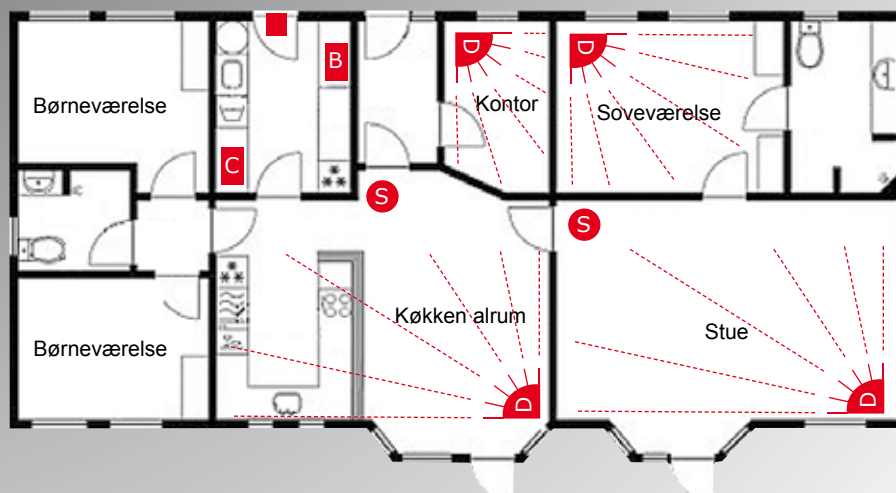

Nedsæt risikoen for indbrud

PROFI Alarm holder øje med din bolig

PROFI Alarm kan opkobles til en af kontrolcentralerne som er godkendt af Rigspolitiet. Kontrolcentralen vil fysisk overvåge PROFİ alarmerne 24 timer i døgnet. I tilfælde af alarm vil kontrolcentralen kontakte de personer, som abonnenten har opgivet på sin telefonliste. Et overvågningsabonnement kan omfatte overvågning af alarmerne, og kan også udvides til at omfatte en Vagtservice, hvor en vagtpatrulje rykker ud, hvis alarmerne går. Kommer man selv til at udløse alarmerne, kan man annullere alarmerne ved at ringe til kontrolcentralen og oplyse sit kodeord.

Installationen

PROFI Alarmpakken kan næsten installeres efter et hvert ønske om sikkerhedsniveau, fra en almindelig fældesikring med få detektorer til en komplet dækning af hele huset. En fældesikring er en installation hvor få detektorer placeres strategisk i bygningen, således at en indbrudstyv ikke skulle kunne undgå at udløse en alarmtilstand under et indbrud i bygningen.

Lejlighed

- Rumsensorer
- Åbningskontakt
- Betjeningspanel
- Alarmcentral med tlf. sender
- Trådløs Sirene

Parcelhus